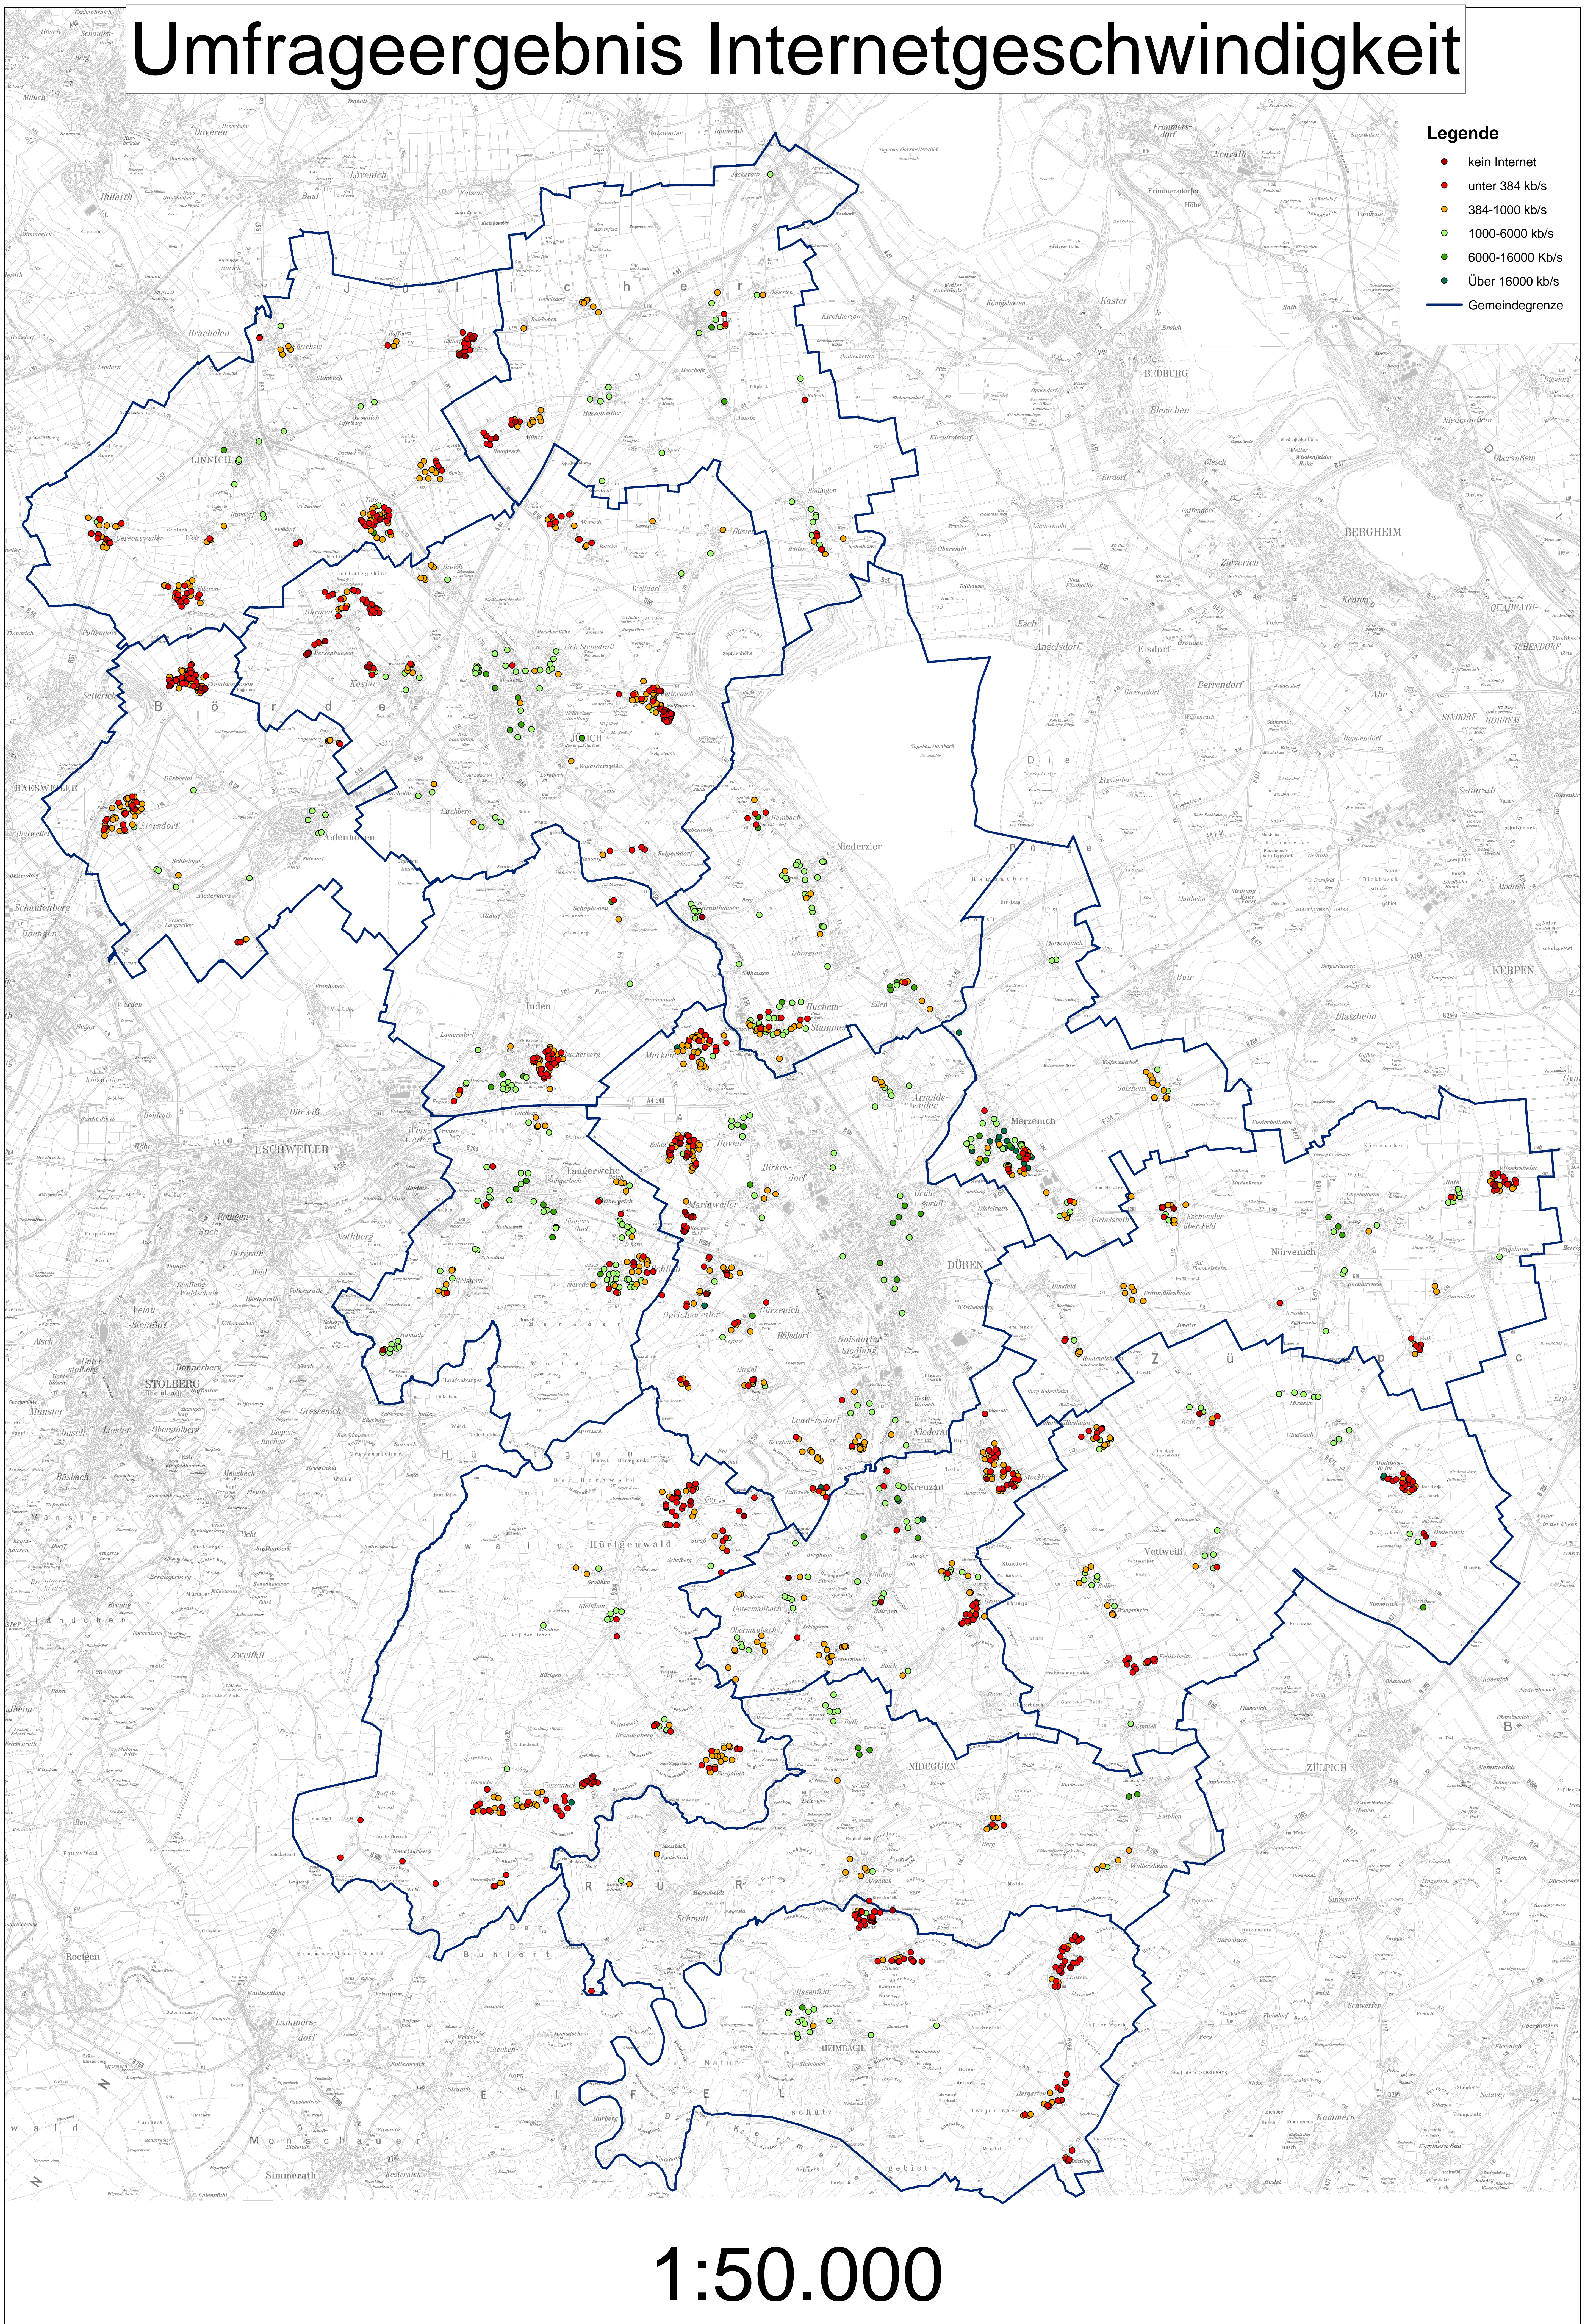

Umfrageergebnis Internetgeschwindigkeit

Legende

- kein Internet
- unter 384 kb/s
- 384-1000 kb/s
- 1000-6000 kb/s
- 6000-16000 kb/s
- Über 16000 kb/s
- Gemeindegrenze

1:50.000